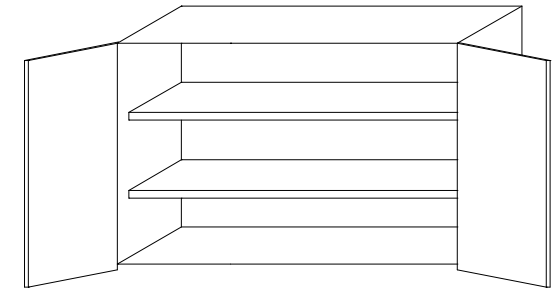

棚板	2枚
重量(本体)	31K g
棚板耐荷重	20K g
総耐荷重	60K g

照明取付可能(別途ダウンライト用カバー必要)

ダウンライト用カバー-W900(別途) W867 x H50 x D325