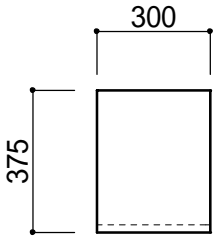

棚板	2枚
重量(本体)	15Kg
棚板耐荷重	20Kg
総耐荷重	60Kg

照明取付可能(別途ダウンライト用カバー必要)

ダウンライト用カバーW300(別途) W267 x H50 x D325