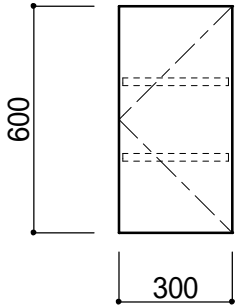

棚板	2枚
重量(本体)	15Kg
棚板耐荷重	20Kg
総耐荷重	60Kg

照明取付可能(別途ダウンライト用カバー必要)

ダウンライト用カバーW300(別途) W267 x H50 x D325