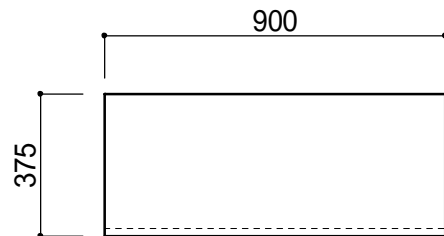

棚板	2枚
重量(本体)	31Kg
棚板耐荷重	20Kg
総耐荷重	60Kg

照明取付可能(別途ダウンライト用カバー必要)