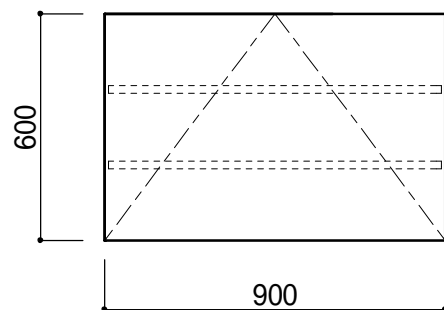

棚板	2枚
重量(本体)	31Kg
棚板耐荷重	20Kg
総耐荷重	60Kg

照明取付可能(別途ダウンライト用カバー必要)