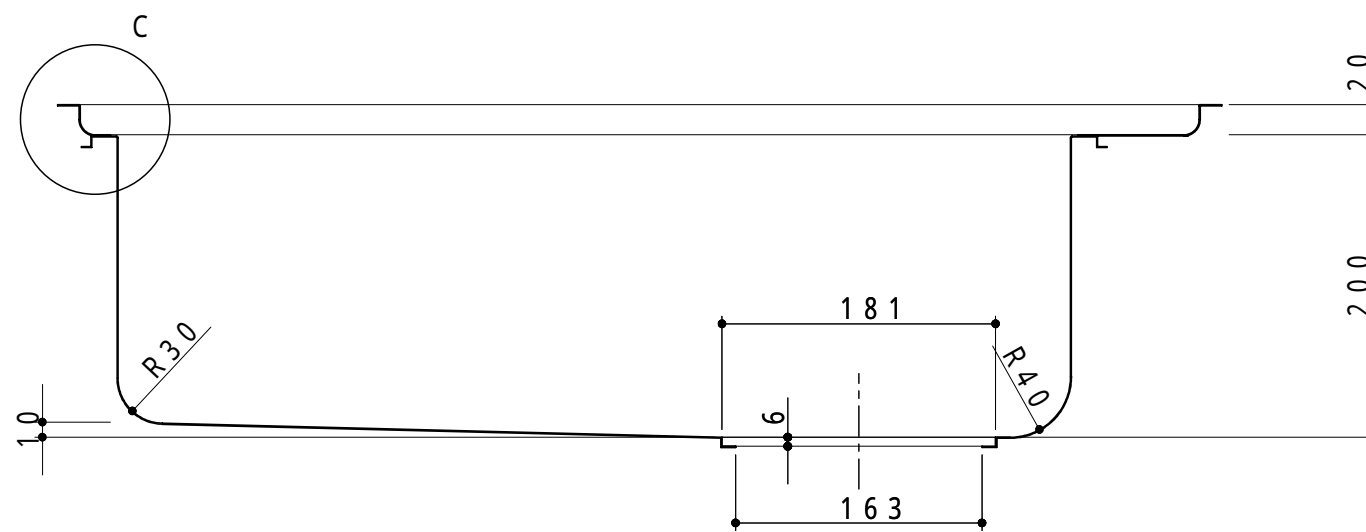

BB断面

AA断面

C詳細(1/1)

① 2008/03 寸法修正

特記 天板 : SUS304 t=0.8
シンク(大) : SUS304 t=0.7

生産図 変更

名称 キッチン
ステンレストップ(アンダー用)
製品図

SKU-510S

製図

申間

作成 2002/08/12 縮尺 1/5

検印

訂正 2008/03/29 図番