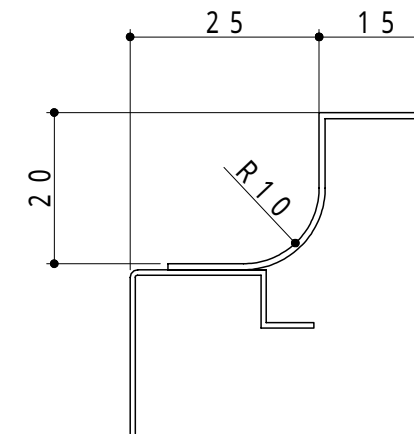

BB断面

AA断面

C詳細(1/1)

① 2008/03 寸法修正

特記 天板 : SUS304 t=0.8
シンク(大) : SUS304 t=0.7

生産図 変更

名称 キッチン
ステンレストップ(アンダー用)
製品図

SKU-510S

製図

申間

作成 2002/08/12 縮尺 1/5

検印

訂正 2008/03/29 図番