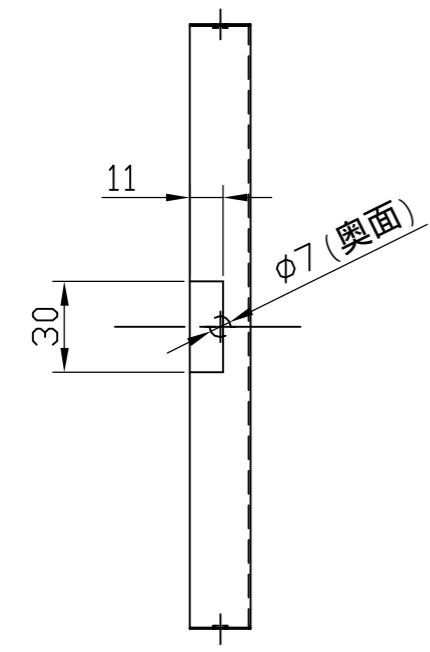

1 2 3 4 5 6 7 8 9 10

A
B
C
D
E
F

付属品

付属ネジ組	
タップタイト	M4×10 (2本)
木ねじ	4.1×22 (3本)

材質 MATERIAL		SECC-0.6		仕上 FINISH		ホワイト塗装		製図年月日 DATE		2008/4/11		数量 QNT	
製図 DRAWING	設計 DESIGNED	確認 CHECKED	承認 APPROVED	機種名 MODEL								KT06121 H600用横幕板 ホワイト	
栗原		栗原		原		羽賀		名称 NAME			外観図		改訂 RE
尺度 SCALE		:		三角法				図面番号 DWG. No.		63369001			