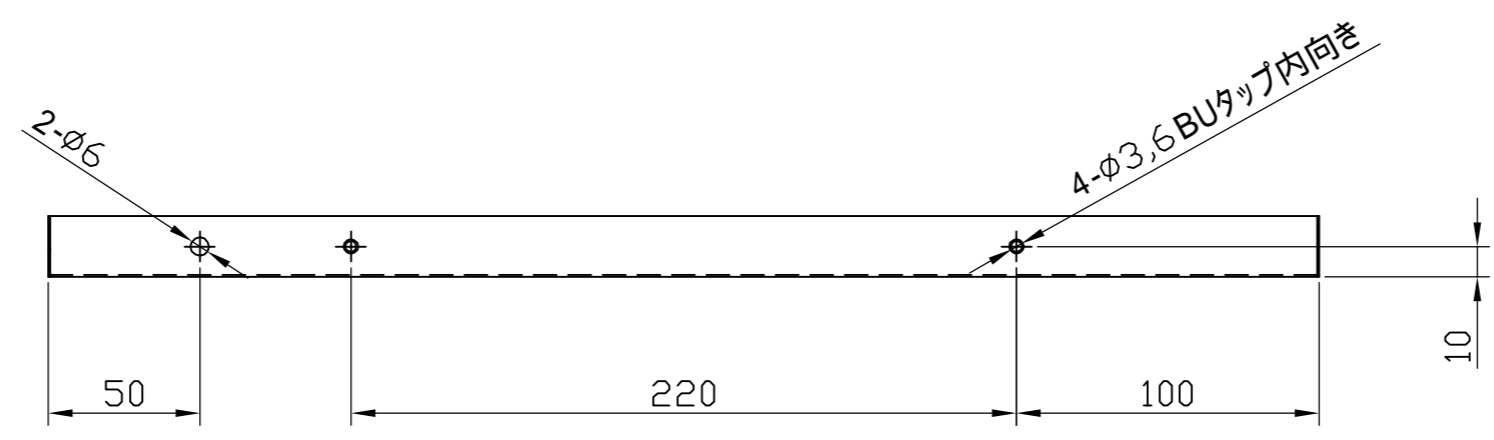

1 2 3 4 5 6 7 8 9 10

A
B
C
D
E
F

付属品

付属ネジ組	
タップタイト	M4×10 (2本)
木ねじ	4.1×22 (3本)

材質 MATERIAL		SECC-0.6		仕上 FINISH		ホワイト塗装		製図年月日 DATE		2008/4/11		数量 QNT	
製図 DRAWING	設計 DESIGNED	確認 CHECKED	承認 APPROVED	機種名 MODEL								KT06121 H600用横幕板 ホワイト	
栗原		栗原		原		羽賀		名称 NAME			外観図		改訂 RE
尺度 SCALE		:		三角法				図面番号 DWG. No.		63369001			